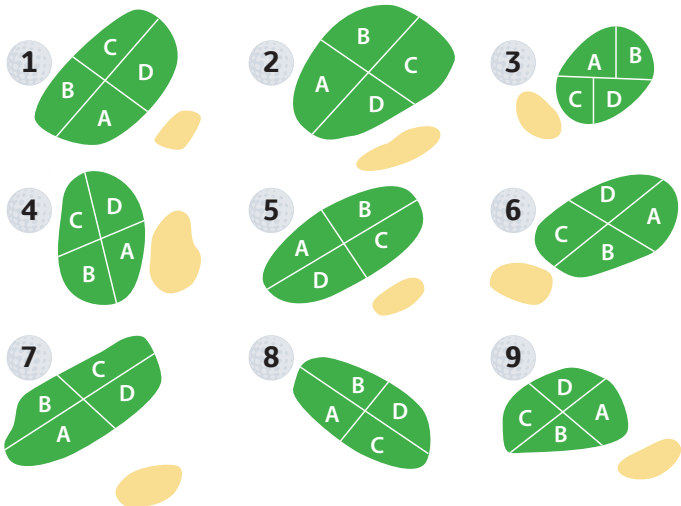

## Fahnenpositionen

© 2020 | Ein Engagement von AIS Dresden.

Spieler		Vorgabe	
Spiel		Datum	

Loch	Damen	Herren	PAR	HCP	Spieler	Punkte	Abschlagszeit
1		82	3	6			
2		86	3	3			0:15
3		100	3	2			0:25
4		97	3	1			0:40
5		230	4	4			0:55
6		98	3	7			1:15
7		124	3	5			1:30
8		86	3	8			1:40
9		70	3	9			1:55
1-9		973	28				2:10
				Vorgabe			
				Netto			